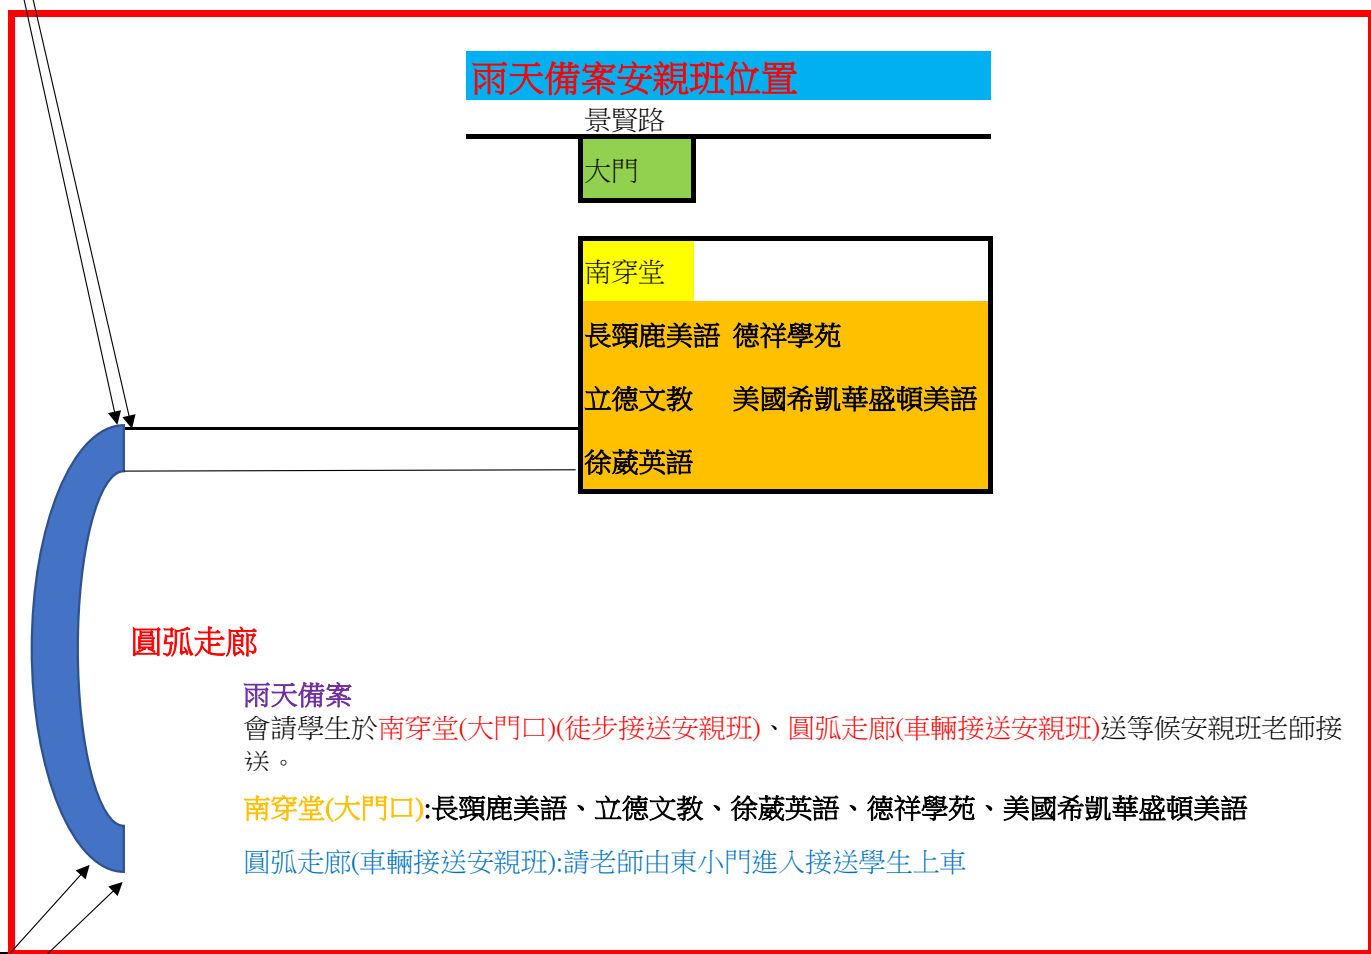

111學年安親班接送位置圖

晴天接送區於和順路人行道

- 立德文教
- 徐葳英語(廊子分校)
- 長頸鹿美語
- 機車接送區
- 東小門
- 好兒美
- 弋果(大平新光)
- 高進補習班
- 常春藤(汎西校)
- 穫達園
- 德祥學苑(北屯分班)
- 翰穎文教
- 美國希凱華盛頓美語
- 芝麻街美語(廊子分校)
- 柏特萊文理補習班
- 貝登堡(軍功文理補習班)
- 夏恩英語
- 芝麻街美語(新光分校)
- 何嘉仁美語(新光分校)
- 柏瑞特安親班
- 王波補習班
- 紐洛琳英語(軍功校)
- 小金牌文教
- 約書亞
- 詮品補習班
- 東大門

和順路

- 1.請各安親班於放學時段，務必要有老師在場協助集合點名學生。
- 2.在場學校導護老師有帶麥克風，如有學生未到，可以請老師協助廣播尋人。
- 3.放學時間結束，導護老師會將未接走學生帶至大門由警衛協助看護。
- 4.安親班接送區安排，開學階段先讓孩子與老師能熟悉路線與運作方式，日後視情況修正。

雨天備案安親班位置

圓弧走廊

雨天備案
會請學生於南穿堂(大門口)(徒步接送安親班)、圓弧走廊(車輛接送安親班)送等候安親班老師接送。

南穿堂(大門口):長頸鹿美語、立德文教、徐葳英語、德祥學苑、美國希凱華盛頓美語

圓弧走廊(車輛接送安親班):請老師由東小門進入接送學生上車