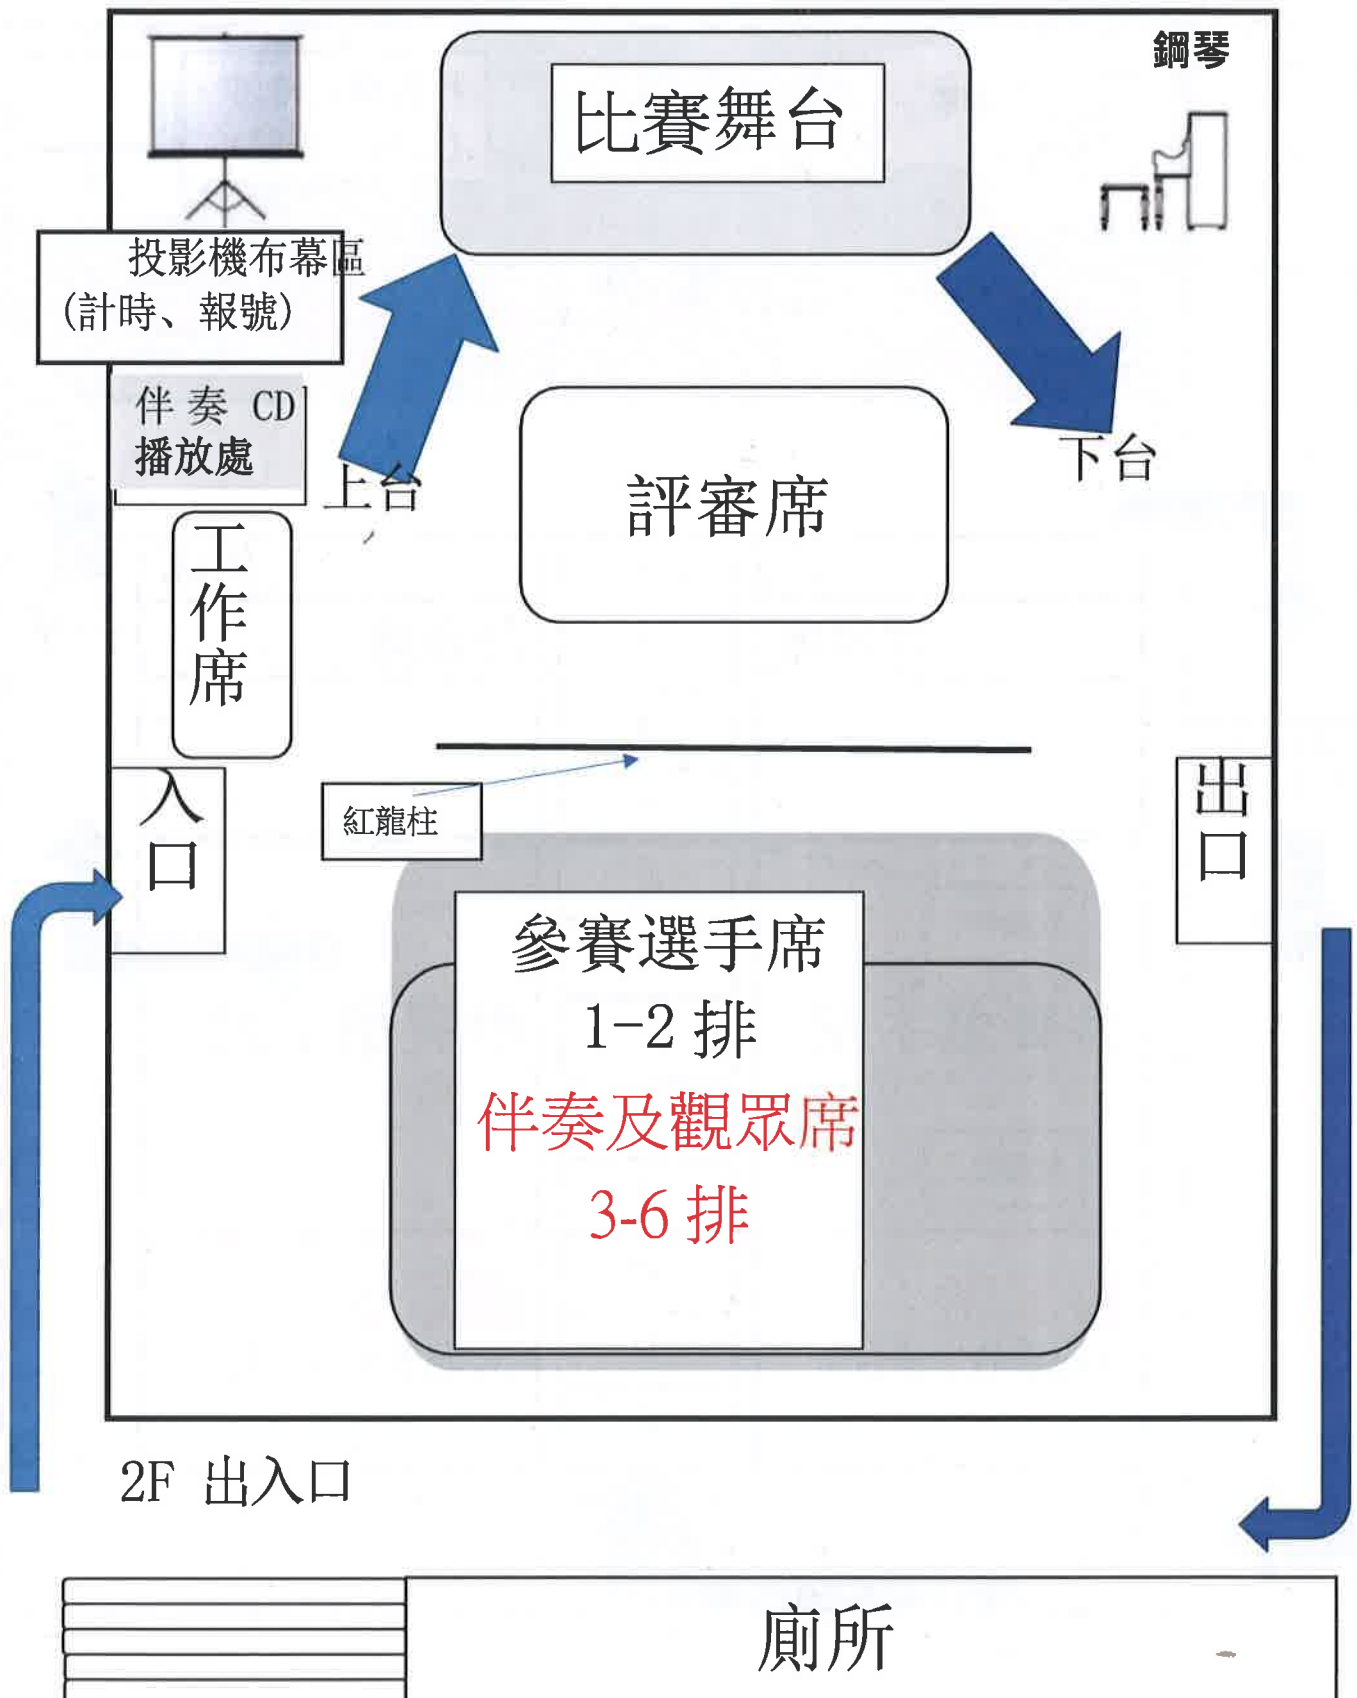

114年度臺中市師生薩克斯風比賽 - A場地 (視聽教室) 佈置圖

- 地點：1 樓視聽教室

114 年度臺中市師生薩克斯風比賽 - B 場地 (學府藝廊) 佈置圖

- 地點：2 樓學府藝廊

114 年度臺中市師生薩克斯風比賽 - 校園比賽場地及停車規劃平面圖

地點：臺中市大里區瑞城國民小學