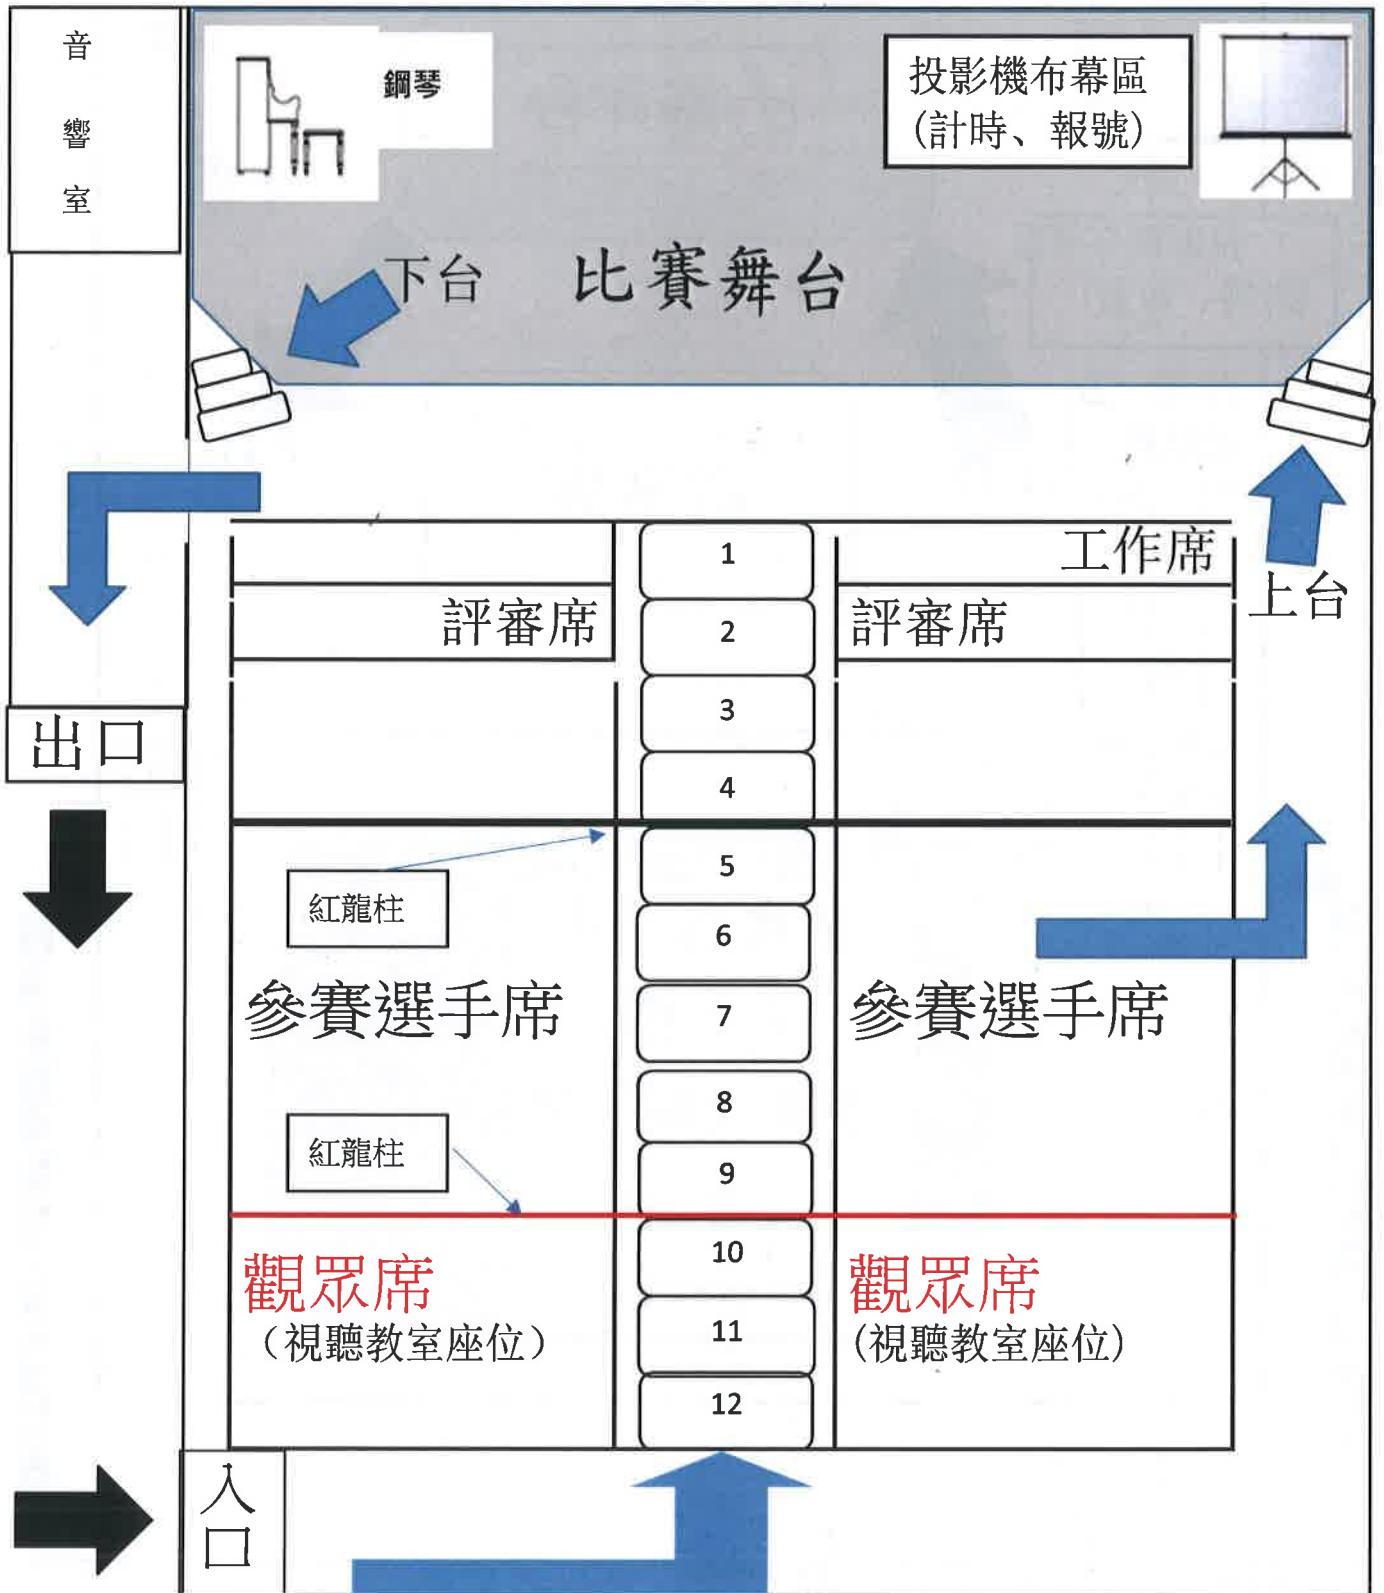

114年度臺中市師生薩克斯風比賽 - A場地 (視聽教室) 佈置圖

- 地點：1 樓視聽教室

114 年度臺中市師生薩克斯風比賽 - B 場地 (學府藝廊) 佈置圖

- 地點：2 樓學府藝廊

114 年度臺中市師生薩克斯風比賽 - 校園比賽場地及停車規劃平面圖

地點：臺中市大里區瑞城國民小學