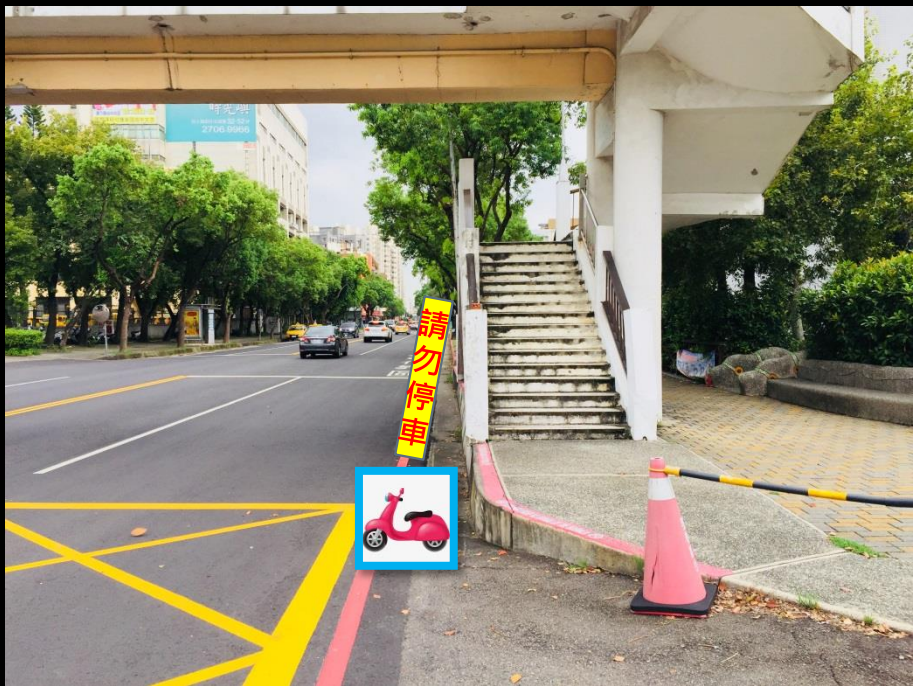

黎明路~學校正門：

臨停**汽車**請選擇校門
左側公車格後方區域；
臨停**機車**，請選擇校
門左側公車格前方區
域。並於完成接送後
盡快駛離

※上學時段

市政南一路~學校北側門：

臨停汽車請選擇校門右側區域；
臨停機車，請選擇校門左側區域。
請於完成接送後盡快駛離。

※放學時段

臨停汽車請選擇校門右側區域或校門左側公車格後方區域，避免佔用公車格或阻擋公車停靠；臨停機車，請選擇校門左側公車格前方區域。請於完成接送後盡快駛離。