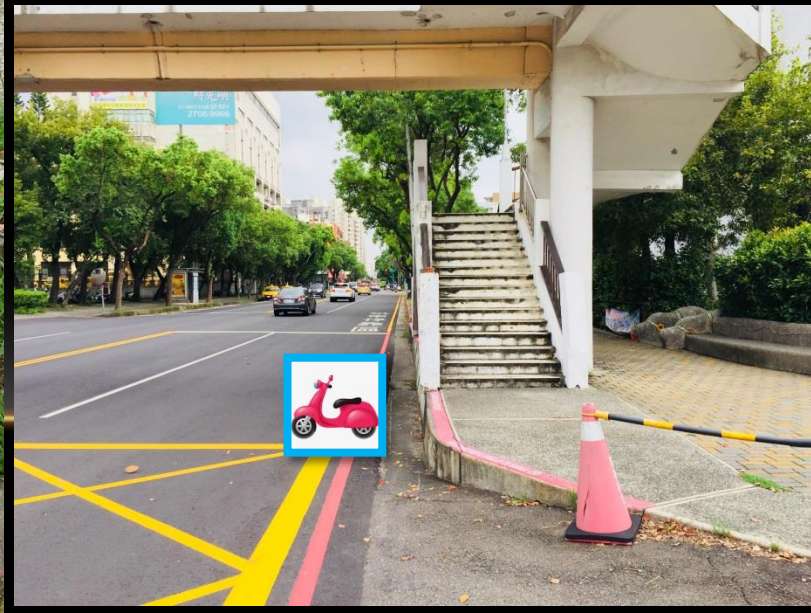

黎明路~學校正門：

臨停**汽車**請選擇校門
左側公車格後方區域；
臨停**機車**，請選擇校
門左側公車格前方區
域。並於完成接送後
盡快駛離

※上學時段

市政南一路~學校北側門：

臨停汽車請選擇校門右側區域；
臨停機車，請選擇校門左側區域。
請於完成接送後盡快駛離。

※放學時段

臨停汽車請選擇校門右側區域或校門左側公車格後方區域，避免佔用公車格或阻擋公車停靠；臨停機車，請選擇校門左側公車格前方區域。請於完成接送後盡快駛離。