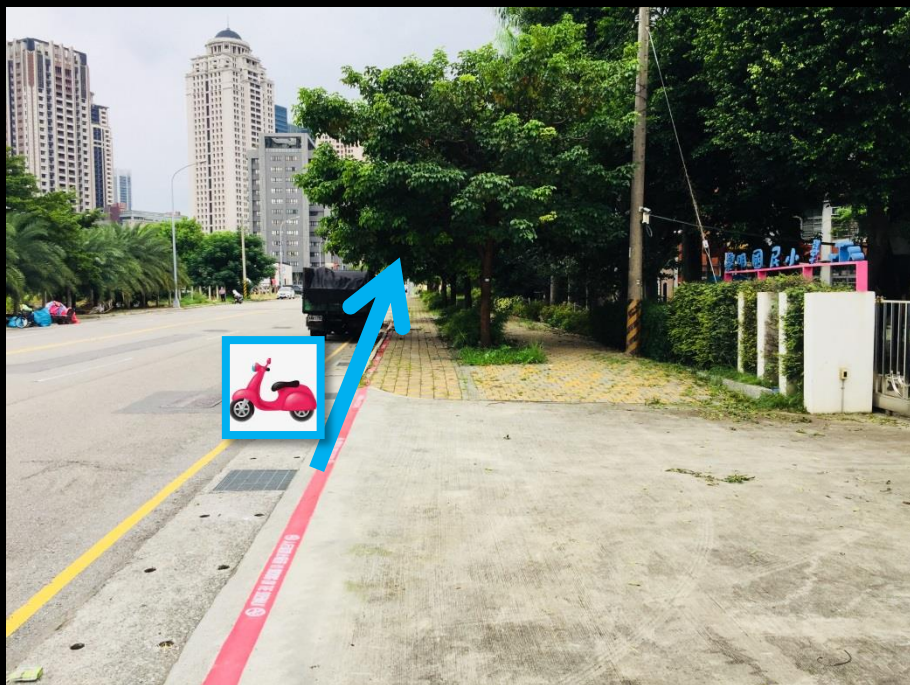

黎明路~學校正門：

臨停**汽車**請選擇校門
左側公車格後方區域；
臨停**機車**，請選擇校
門左側公車格前方區
域。並於完成接送後
盡快駛離

※上學時段

市政南一路~學校北側門：

臨停汽車請選擇校門右側區域；
臨停機車，請選擇校門左側區域。
請於完成接送後盡快駛離。

※放學時段

臨停汽車請選擇校門右側區域或校門左側公車格後方區域，避免佔用公車格或阻擋公車停靠；臨停機車，請選擇校門左側公車格前方區域。請於完成接送後盡快駛離。