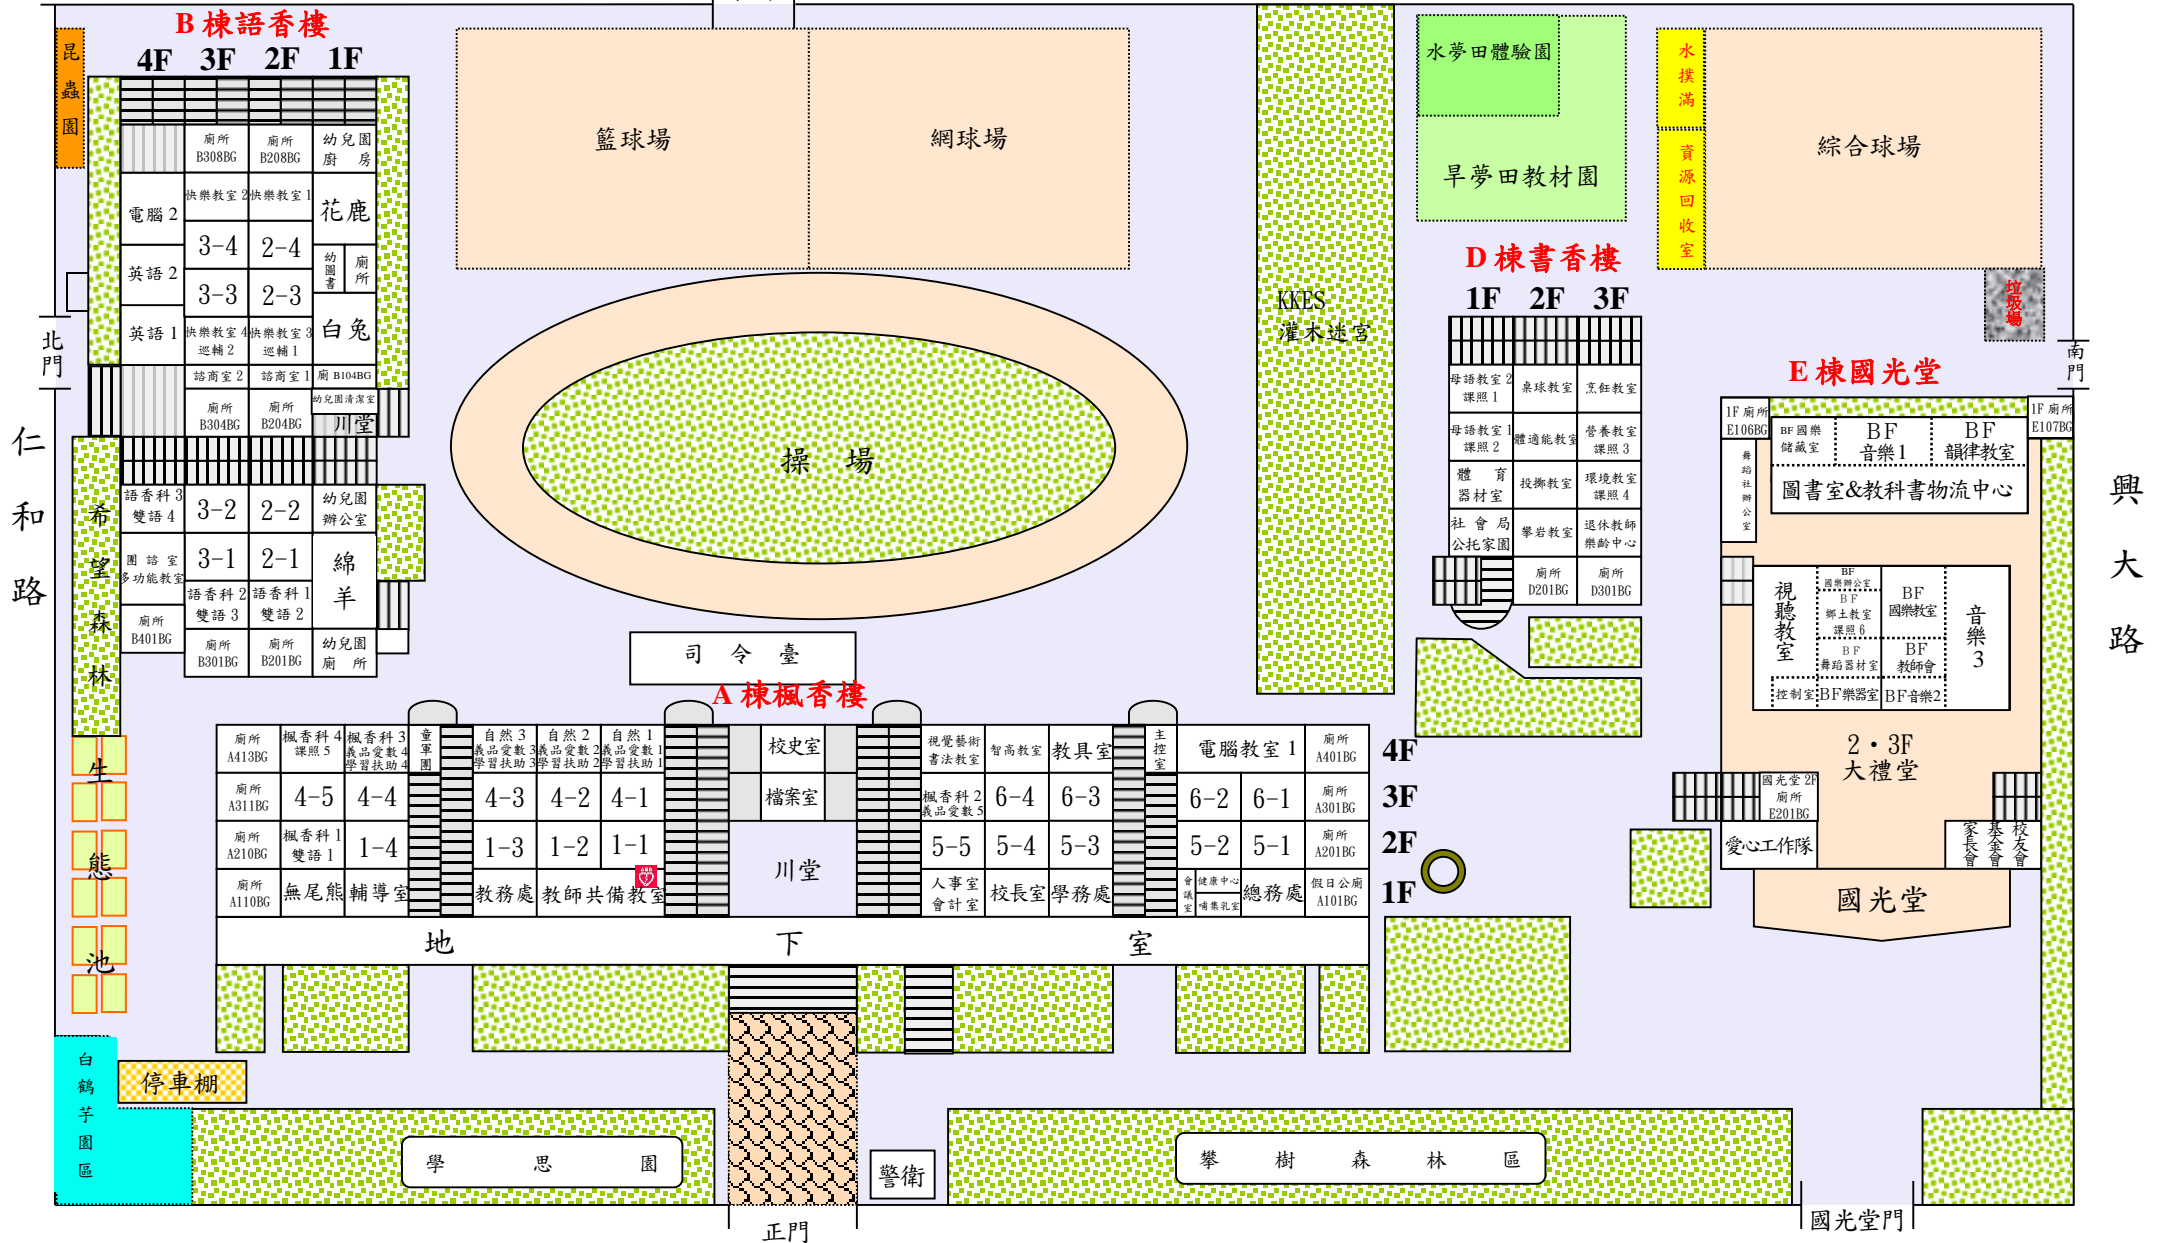

臺中市南區國光國民小學 113 學年度校舍配置圖

正義街

東門

國光路