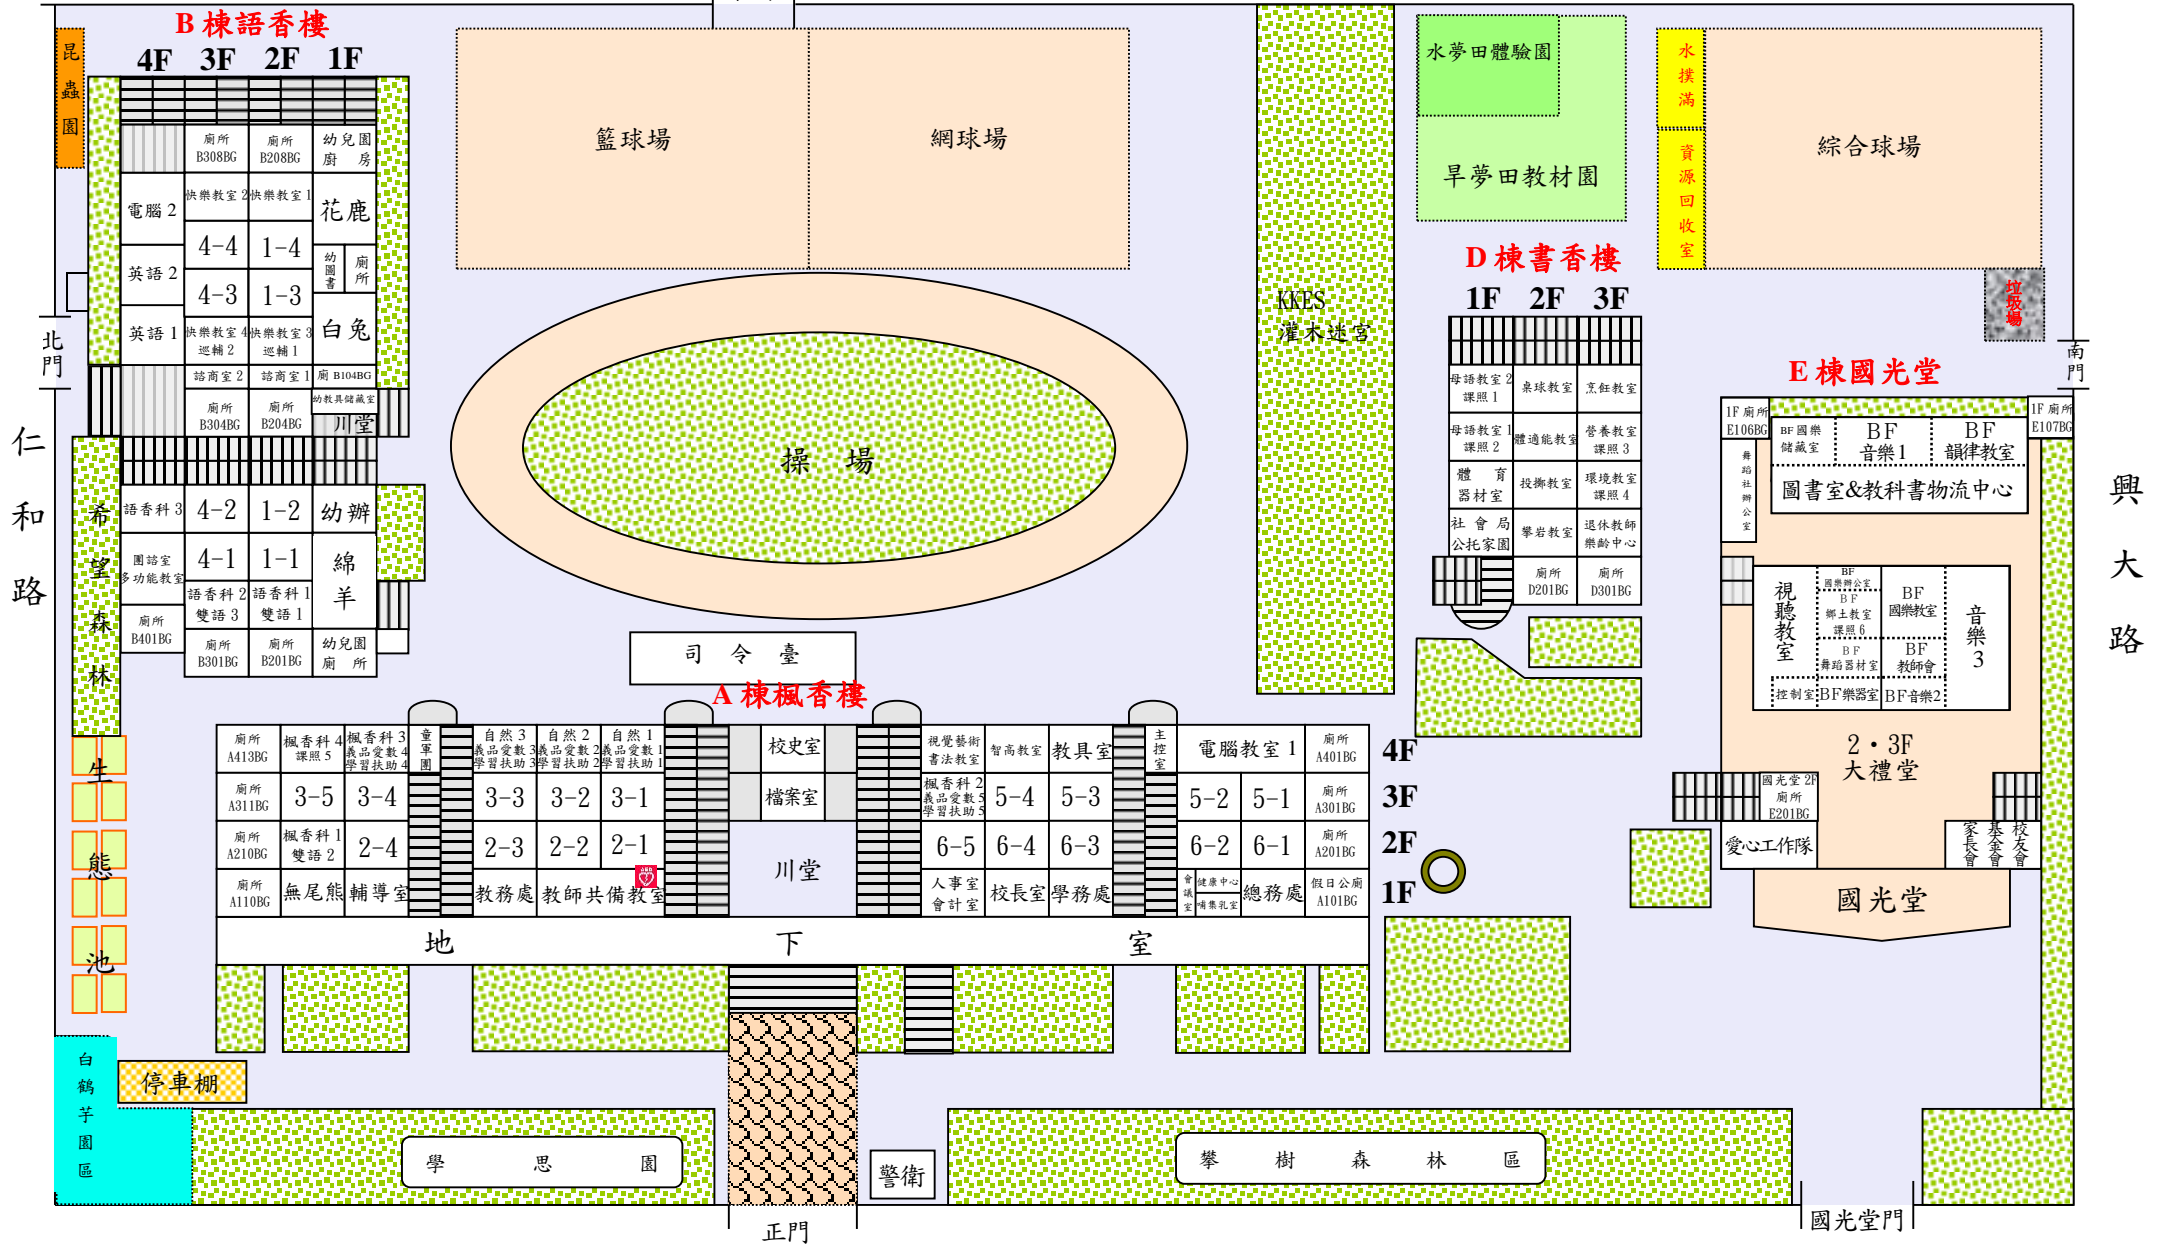

臺中市南區國光國民小學 112 學年度校舍配置圖

正義街

東門

國光路