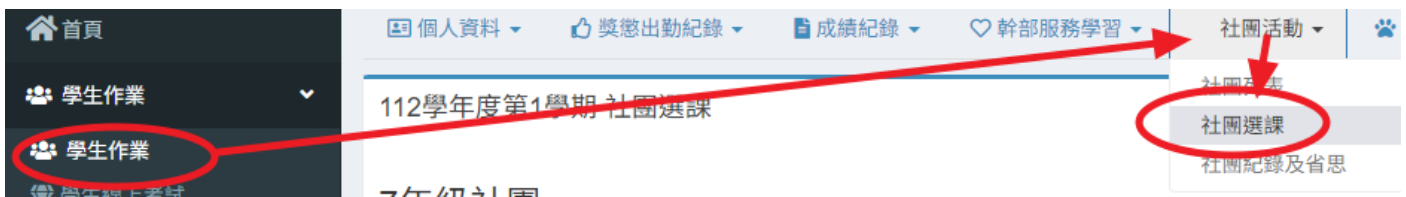

112-1129999

密碼

ue263 重新取圖

ue263

登入

- (2) 密碼：預設為身分證後6碼
- (3) 請記得輸入驗證碼，若看不清楚驗證碼，可以按下重新取圖
- (4) 最後按下登入

5. 登入後，在畫面左方工具列中，按下學生作業，再點下一層的學生作業，右方就會出現社團活動
按下社團活動，在出現的表單中按下社團選課

在右方選填6個社團志願，可以不用全部選填，但無法重複填一樣的社團。選填志願時請考慮經濟負擔能力。選填完畢後請記得按下儲存按鈕。

7年級社團

社團名稱	指導老師	上課地點	名額	可選課	志願1	志願2	志願3	志願4	志願5	志願6
七年級舞蹈班	陳惠禎	舞蹈教室(一)	27	否						

跨年級社團

社團名稱	指導老師	上課地點	名額	可選課	志願1	志願2	志願3	志願4	志願5	志願6
吉他社	陳泓勻	813教室	15	是						
國樂團	紀雅芳	禮堂一樓	60	否						
慈少社	林幸靜	美術教室(一)	24	是						
進階籃球社	張君如	禮堂三樓	20	否						
熱舞社	唐鳳儀	舞蹈教室(一)	26	是						
籃球社	俞芳筑	室外籃球場	30	是						
童軍團	楊美香	五樓童軍團部	38	否						
粉彩社	趙侑慈	美術教室(二)	20	是						
羽球社	范武魁	禮堂1樓	26	是						