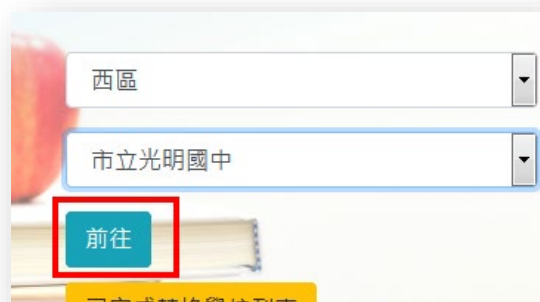

社團選課操作步驟

1. 點進雲端校務系統連結 <https://school.tc.edu.tw/>
2. 進到雲端校務系統後，學區選擇西區，學校選擇市立光明國中(如右下圖)後，按下前往

3. 在右上角按下登入系統

4. (1) 登入帳號：

八年級請輸入「111-」後再輸入你的學號，例如八年級某生的學號為 1110000，登入帳號即為 111-1110000，其中「-」為減號

登入帳號 **八年級生登入範例**

111-1110000

密碼

sa3y5

重新取圖

登入

七年級請輸入「112-」後再輸入你的學號，例如七年級某生的學號為1129999，登入帳號即為112-1129999，其中「-」為減號

臺中市光明國民中學校務系統，請登入

登入帳號 **七年級生登入範例**

112-1129999

密碼

ue263 重新取圖

ue263

登入

- (2) 密碼：預設為身分證後6碼
- (3) 請記得輸入驗證碼，若看不清楚驗證碼，可以按下重新取圖
- (4) 最後按下登入

5. 登入後，在畫面左方工具列中，按下學生作業，再點下一層的學生作業，右方就會出現社團活動
按下社團活動，在出現的表單中按下社團選課

在右方選填6個社團志願，可以不用全部選填，但無法重複填一樣的社團。選填志願時請考慮經濟負擔能力。選填完畢後請記得按下儲存按鈕。