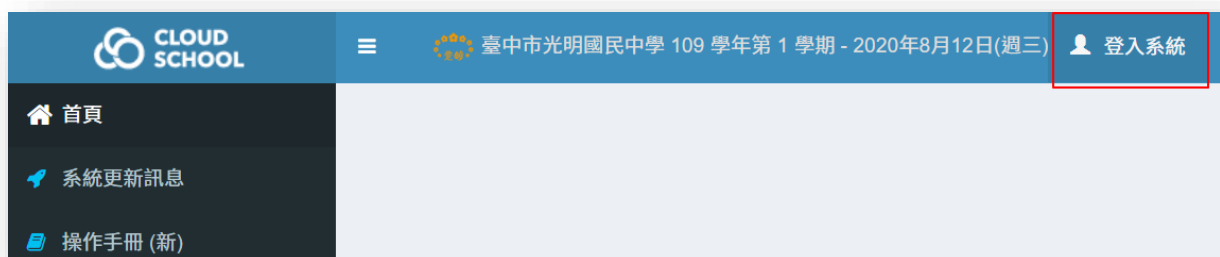

社團選課操作步驟

1. 連到學校首頁(<https://kmjh.tc.edu.tw/>)→學生事務→雲端校務系統

2. 進到雲端校務系統後，學區選擇西區，學校選擇市立光明國中(如右下圖)後，按下前往

3. 在右上角按下登入系統

4. 登入帳號密碼之解說如下頁

臺中市光明國民中學校務系統，請登入

登入帳號

111-1119999