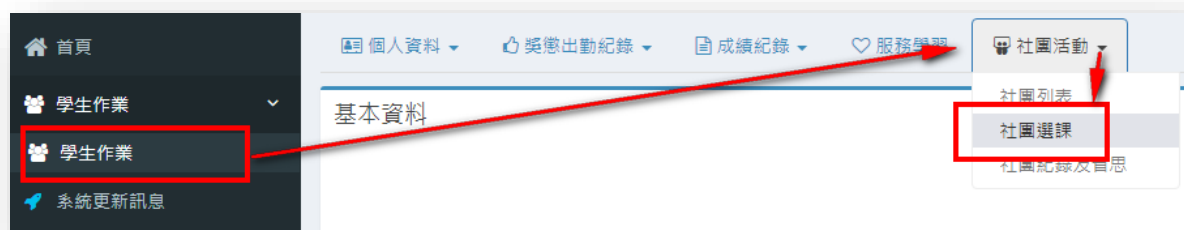

密碼

.....

重新取圖

w3uu8

登入

(1) 登入帳號：**八年級**請輸入「110-」後再輸入**你的學號**，**七年級**請輸入「111-」後再輸入**你的學號**，例如七年級某生的學號為1119999，登入帳號即為

111-1119999，其中「-」為減號

(2) 密碼：預設為**身分證後6碼**

(3) 請記得輸入**驗證碼**，若看不清楚驗證碼，可以按下重新取圖

(4) 最後按下**登入**

5. 按一下**學生作業**，再點一次下一層的**學生作業**，右方就會出現社團活動
 按下**社團活動**，在出現的表單中按下**社團選課**

在右方選填 8 個社團志願，**可以不用 8 個都填滿**，但無法重複填一樣的社團。

跨年級社團

社團名稱	指導老師	上課地點	名額	可選課	志願1	志願2	志願3	志願4	志願5	志願6	志願7	志願8
國樂團	紀雅芳	禮堂一樓	46	否								
慈少社	林姿君	美術教室(一)	15	是								
進階籃球社	張君如	禮堂三樓	15	是								
熱舞社	林思綺	舞蹈教室(一)	20	是								
籃球社	林冠辰	室外籃球場	10	是								
童軍團	楊美香	五樓童軍團部	40	是								
版畫社	趙衍慈	美術教室(二)	12	是								
台語社	張如漢	702教室	10	是								
羽球社	范武魁	禮堂1樓	12	是								
街舞HIP HOP社	邱盈禎	舞蹈教室(一)	14	是								
歡樂桌遊社	楊鎮安	五樓會議室	8	是								
圍棋社	蘇清尉	703教室	10	是								
乒乓桌球社	劉靜	桌球室	12	是								
排球社	林意評	室外排球場	14	是								
手腦並用社	高佳新	生活科技教室(一)	12	是								
AI機器人程式設計	齊志恆	電腦教室(二)	15	是								
足壘社	林宏亮	操場	12	是								
橋藝社	張家浩	807教室	12	是								