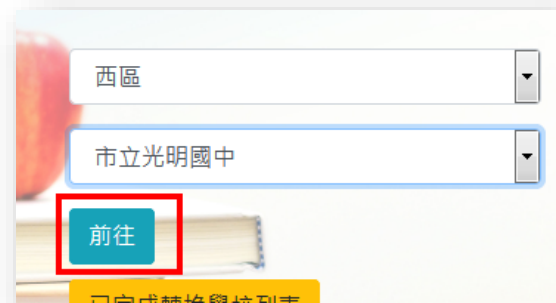

社團選課操作步驟

1. 連到學校首頁(<https://kmjh.tc.edu.tw/>)→學生事務→雲端校務系統

2. 進到雲端校務系統後，學區選擇西區，學校選擇市立光明國中(如右下圖)後，按下前往

3. 在右上角按下登入系統

4. 登入帳號密碼之解說如下頁

臺中市光明國民中學校務系統，請登入

登入帳號

111-1119999