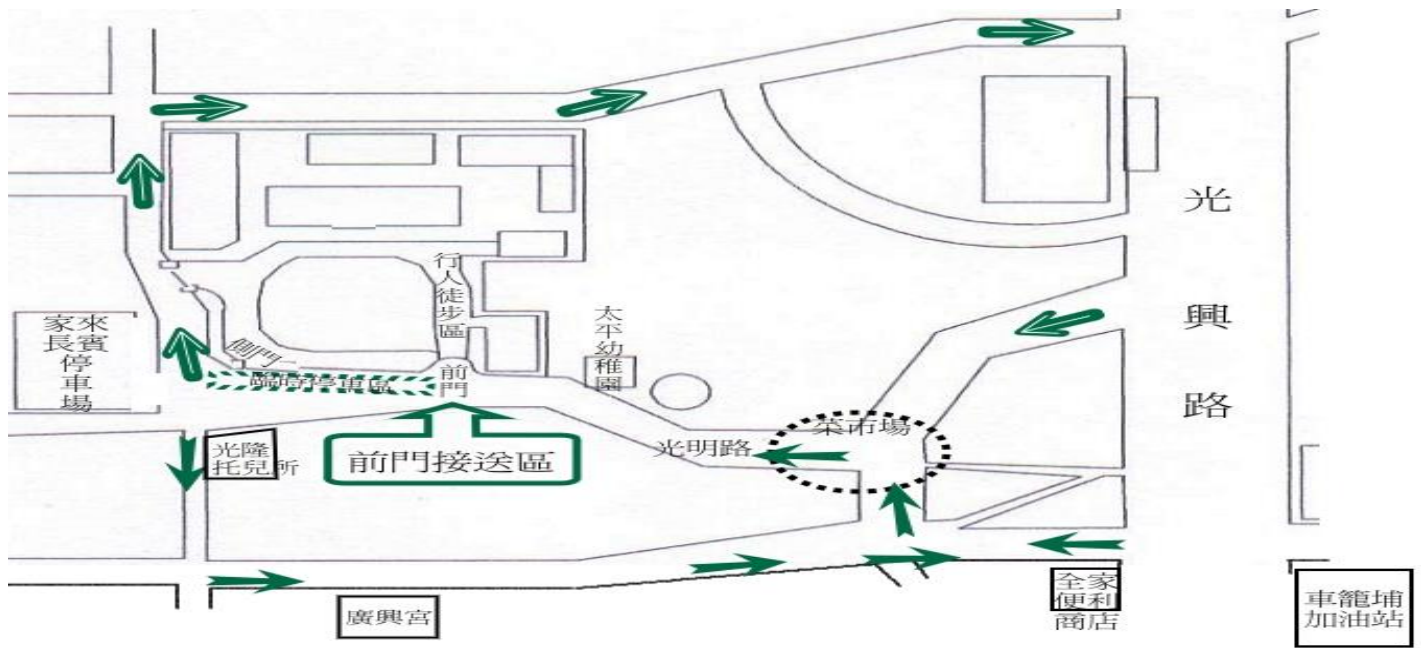

臺中市太平區車籠埔國小通知單

臺中市太平區車籠埔國民小學學生上下學交通路線圖

親愛的家長您好：

為維護孩子們每天上放學的安全，以下幾點懇請您配合：

1. 校園禁止任何汽車輛進入，若要接送小孩車輛請停放於家長停車場（溜冰場）。
2. 請配合導護時間接送孩子，早上 7:30~7:50、中午 12:40~12:50、下午 16:00~16:20。
也請配合警衛先生、導護老師與愛心志工的交通指揮。
3. 搭乘汽車者請盡量於側門停車場上下車，搭乘機車者請於溜冰場上下車，並鼓勵孩子步行上下學。
4. 請遵循路線圖之箭頭方向行進，以確保交通順暢。

本校規劃騎機車接送學童上學及放學的家長將機車騎入學校溜冰場停放及等候，並規畫人車分道情形辦理，請家長進入校園依指示方向前進，並將機車依序停放整齊。

校門口廣場於上、下學時間完全淨空，不再提供機車臨時停車及等候學生，為維護本校學童安全敬請家長配合辦理，謝謝！

機車接送路線圖

機車進入校園開放時間：

早上 07:30 ~ 07:50 分

下午 16:00 ~ 16:20 分