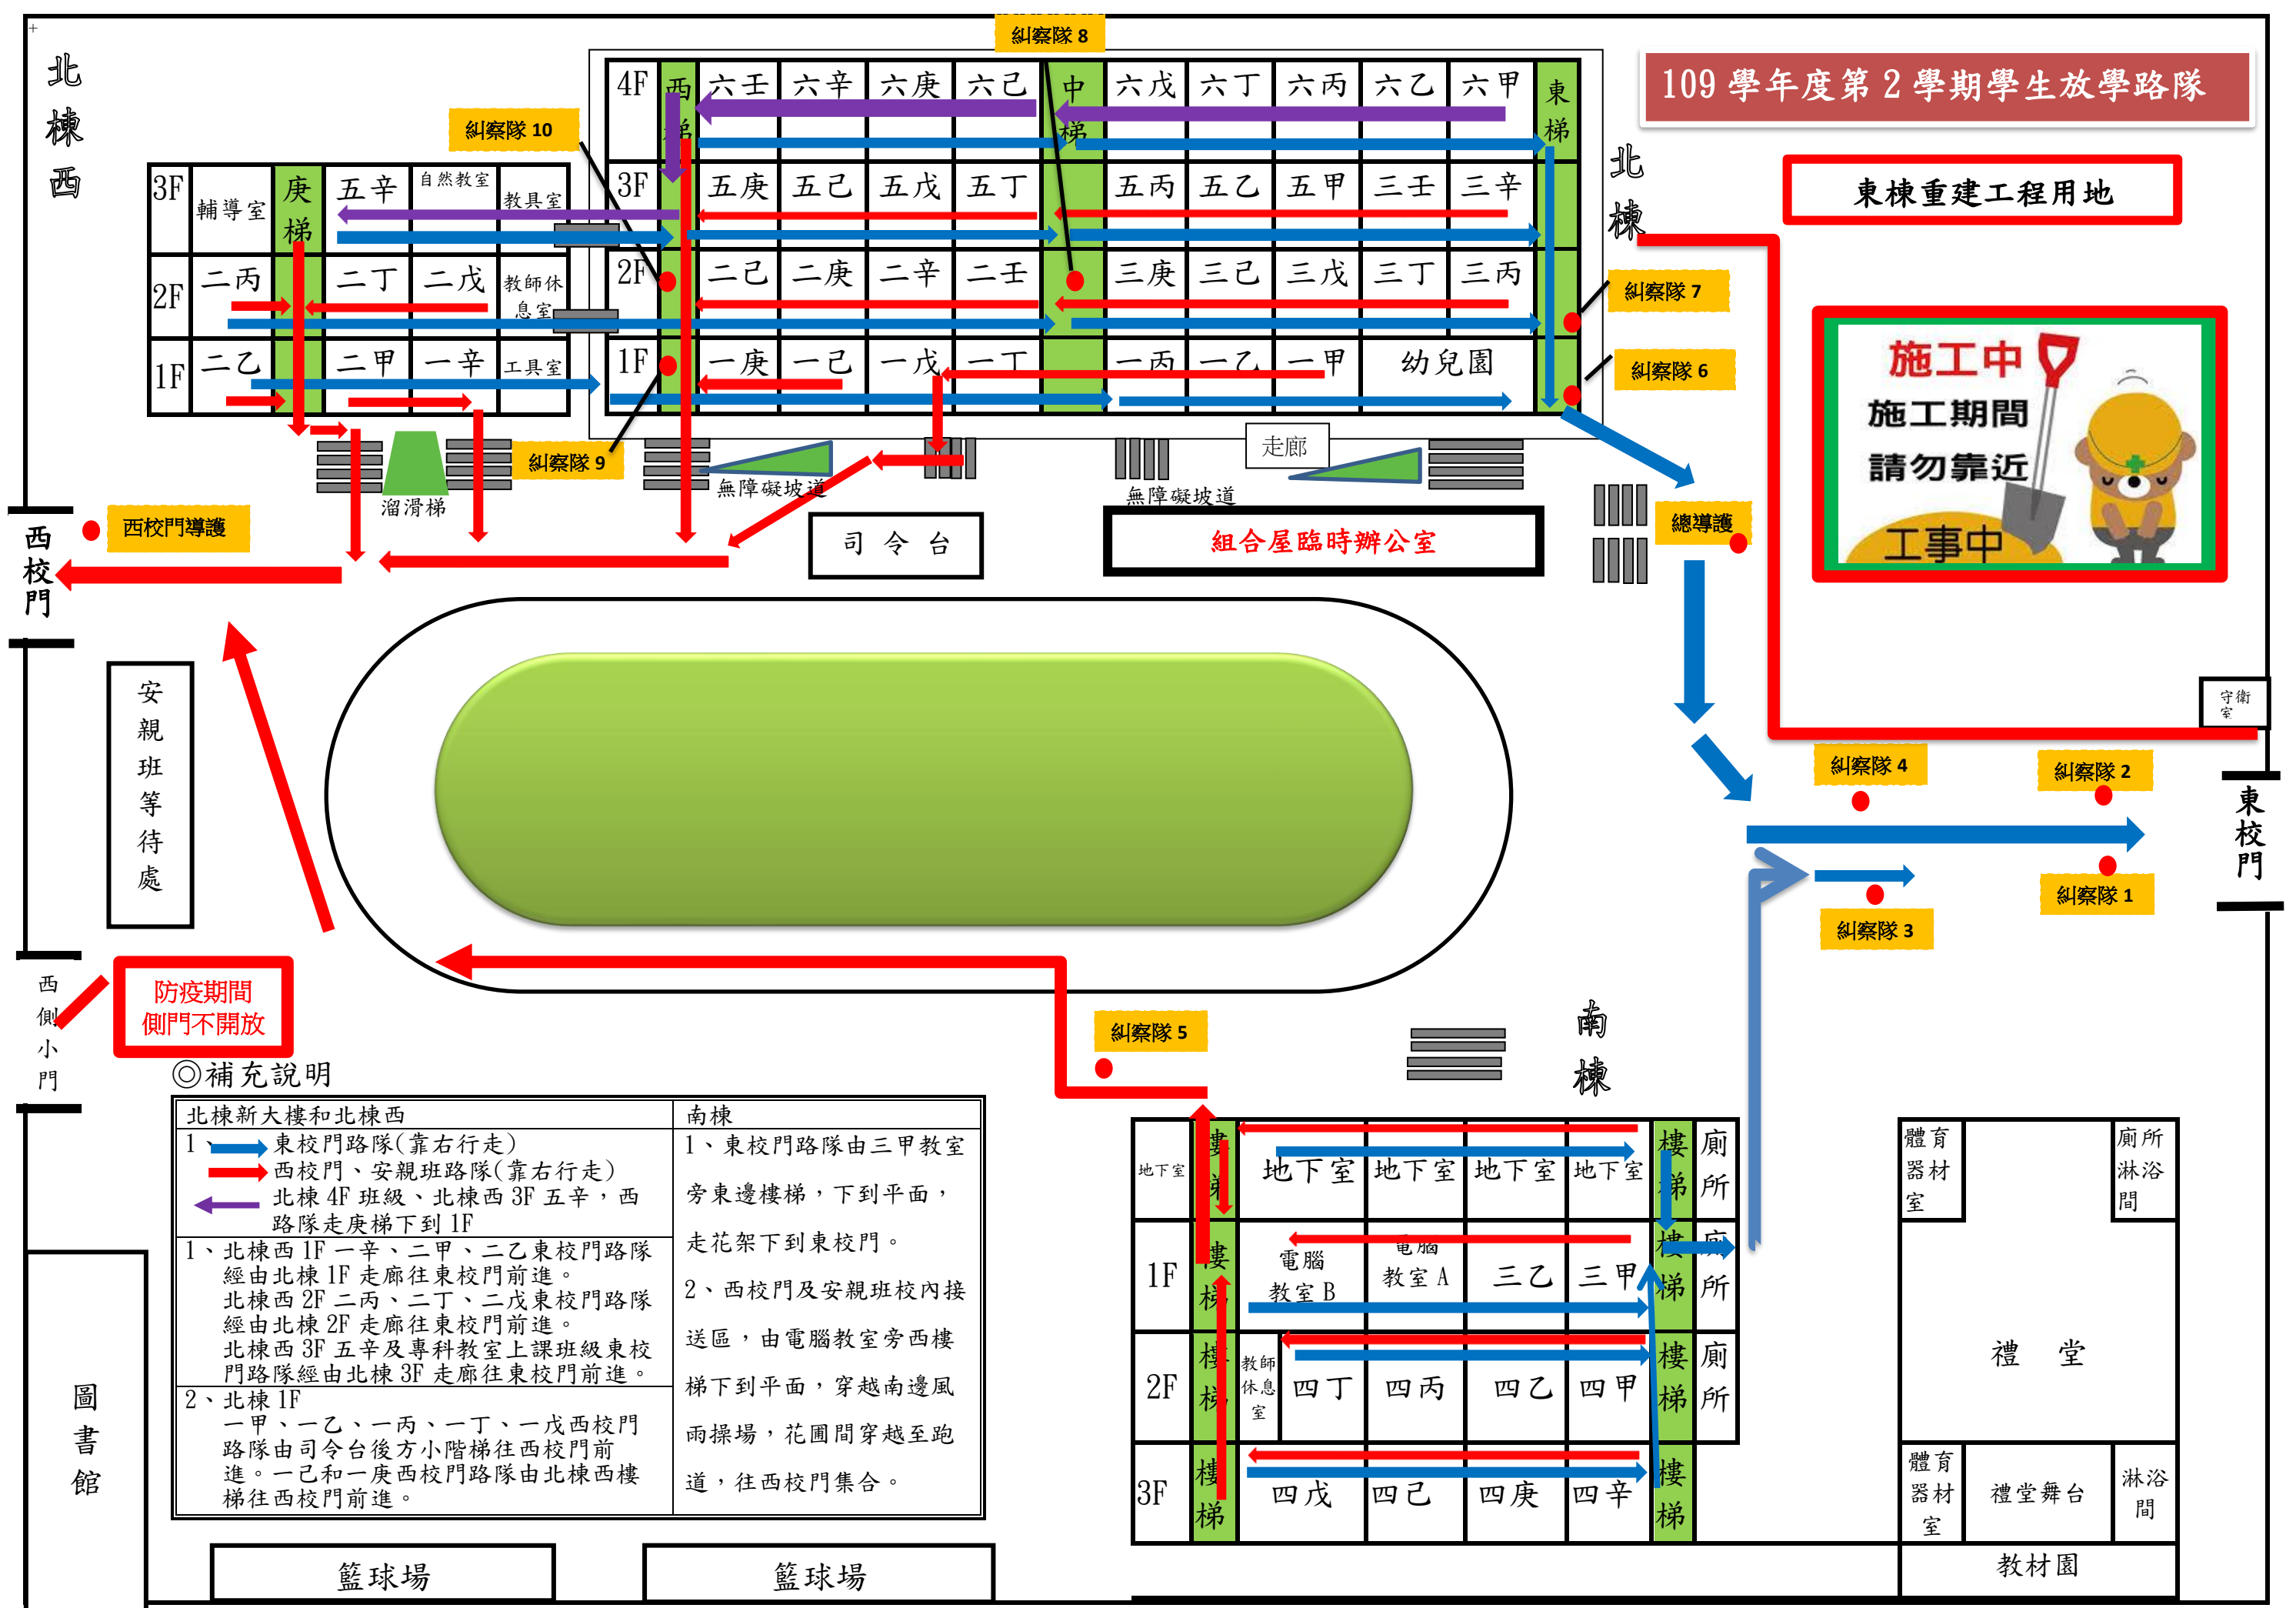

109 學年度第 2 學期學生放學路隊

東棟重建工程用地

安親班等待處

防疫期間 側門不開放

◎補充說明

北棟新大樓和北棟西	南棟
1、東校門路隊(靠右行走)	1、東校門路隊由三甲教室
西校門、安親班路隊(靠右行走)	旁東邊樓梯，下到平面，
北棟 4F 班級、北棟西 3F 五辛，西	走花架下到東校門。
路隊走庚梯下到 1F	
1、北棟西 1F 一辛、二甲、二乙東校門路隊	2、西校門及安親班校內接
經由北棟 1F 走廊往東校門前進。	送區，由電腦教室旁西樓
北棟西 2F 二丙、二丁、二戊東校門路隊	梯下到平面，穿越南邊風
經由北棟 2F 走廊往東校門前進。	雨操場，花園間穿越至跑
北棟西 3F 五辛及專科教室上課班級東校	道，往西校門集合。
門路隊經由北棟 3F 走廊往東校門前進。	
2、北棟 1F	
一甲、一乙、一丙、一丁、一戊西校門	
路隊由司令台後方小階梯往西校門前	
進。一己和一庚西校門路隊由北棟西樓	
梯往西校門前進。	