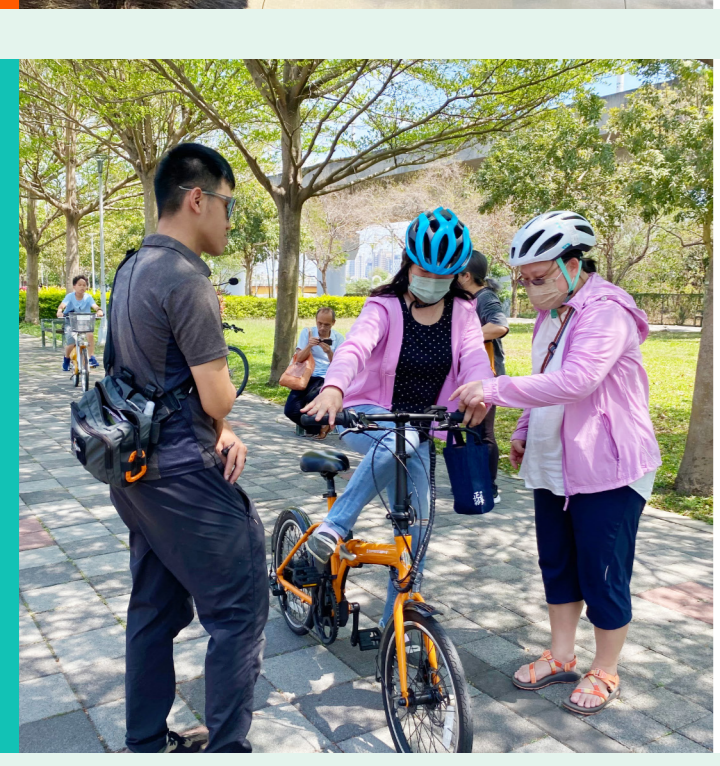

自行車 色彩秘密主題展

展覽期間 3/01 六 - 5/29 四

展覽地點 臺中市立圖書館溪西分館
2F (西屯區福玄路1號)

CYCLING CULTURE MUSEUM

繽紛色彩在自行車的世界裡代表不同的意義，可以代表勝利，也可能具有警示作用。藉由圖書館與自行車文化探索館的合作，帶領大家深入瞭解各種顏色在自行車世界中所代表的意義，一起探索自行車色彩的秘密。

主題講座

3.08 六
上午 10:00-12:00

自行車時光機：解鎖自行車的進化密碼

自行車的知識浩瀚無窮，您知道了多少呢？
遠從自行車在歐洲起步發展開始，帶您瞭解自行車的故事！

報名連結

4.19 六
上午 10:00-12:00

自行車大健檢：自己的車，自己修！

騎自行車時突然落鏈怎麼辦！自行車的基礎維修其實不難，讓達人手把手教學，教您做自行車健康檢查！

報名連結

5.17 六
上午 10:00-12:00