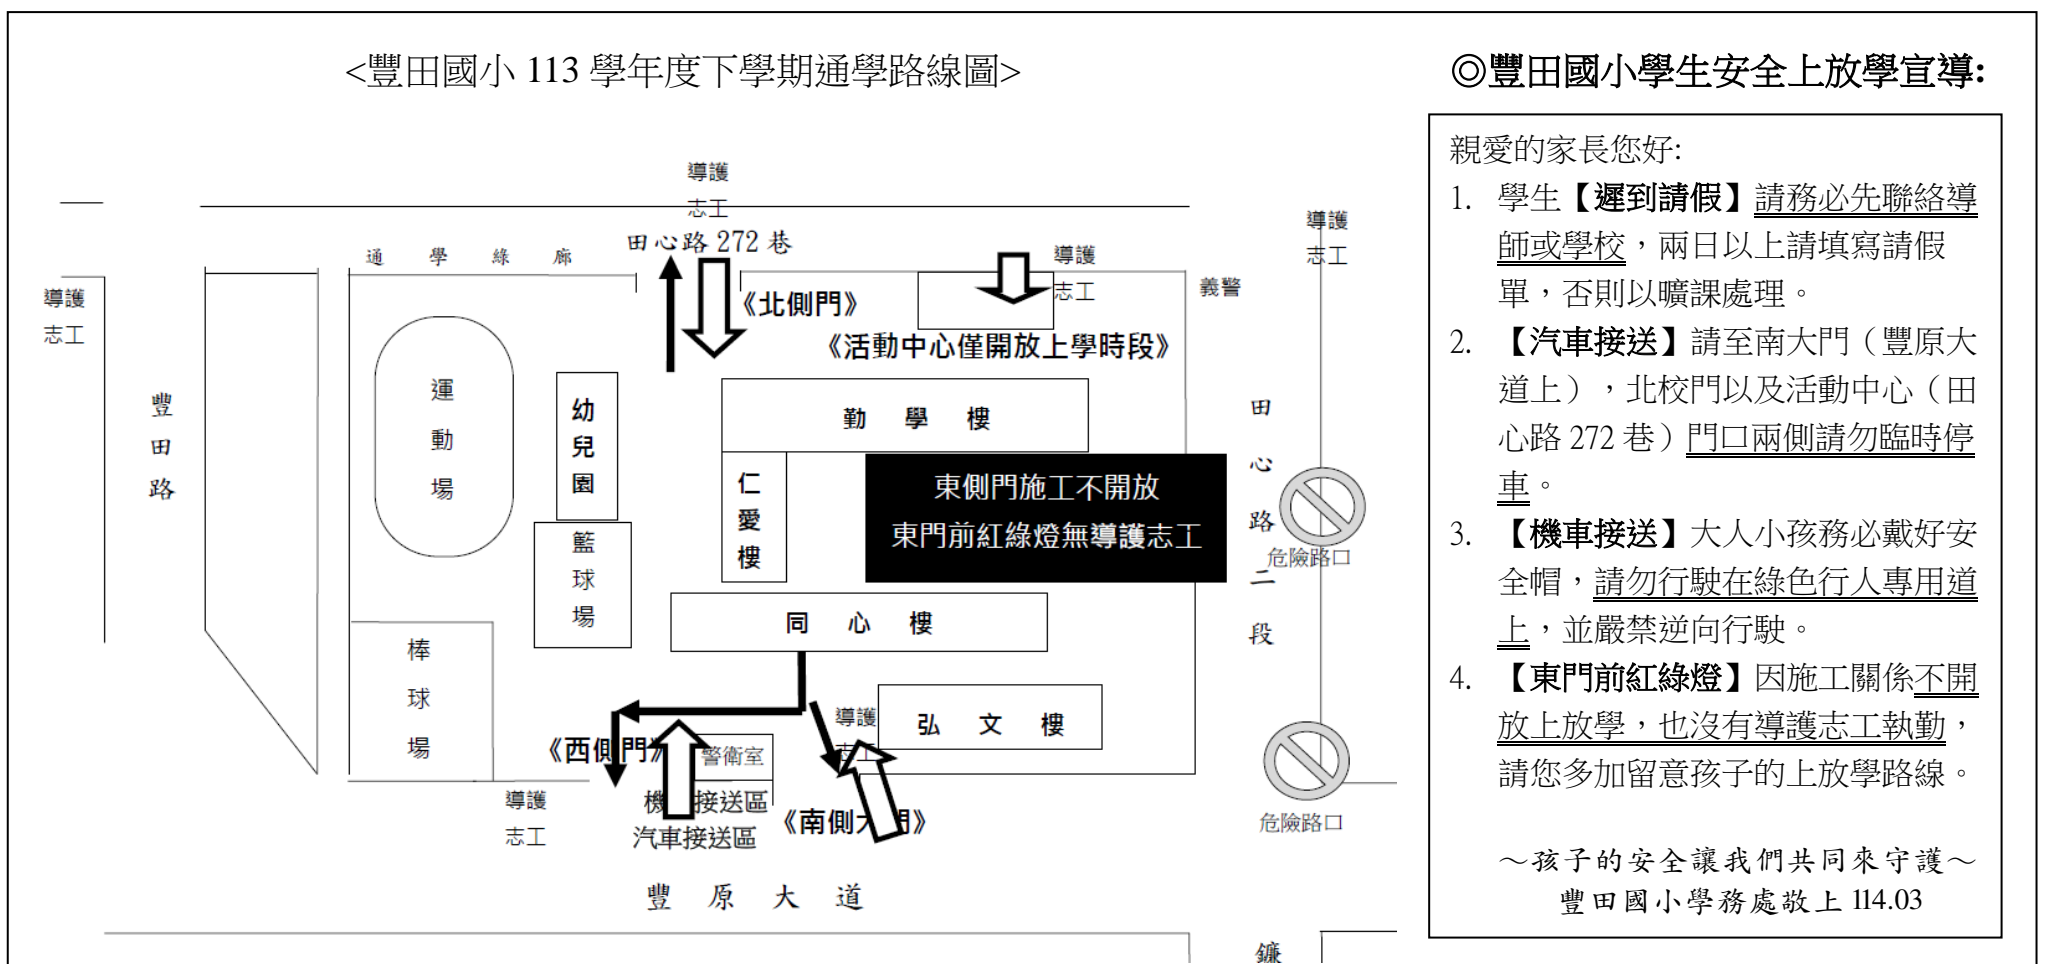

校外危險地圖

標記	地點	注意事項
1	田心路、永康路路口	交通停看行，遵守號誌行走行人穿越道。
2	豐田路、272 巷路口	減速慢行，遵守交通號誌。
3	田心路 272 巷與 272 巷 85 弄路口	減速慢行，交通停看行。
4	田心路 272 巷、267 巷和田心路路口 (全家便利商店)	動線複雜，請減速慢行，注意行人及車輛，並遵守交通號誌，行走靠邊
5	東門(因施工封閉)前紅綠燈口	上放學時段沒有導護志工，危險路口請勿行走
6	豐原大道、田心路路口	車流量大，行人危險路口，停下腳步，交通安全最重要，機車應兩段式左轉，並遵守交通號誌行進。
7	豐原大道、豐南街與 272 巷 85 弄路口	三路交會，通過馬路先看左右，注意安全，依照交通號誌行進。
8	豐南街、豐田路路口	減速慢行，遵守交通號誌

校內安全地圖

標記	地點	注意事項
1	雲梯與波浪梯	此遊具對低年級學生較危險，低年級學生使用需大人陪同
2	出入門口	校門口，行人勿逗留，須留意電動鐵捲門、留意車輛
3	聚寶屋、廚房	非資源回收時間勿逗留 非抬餐、水果、乳品時間勿逗留
4	105~107 教室北側 往下樓梯及通道	請勿通行，已圍警戒線
5	里民活動中心	僅上學時間開放，其餘時間請勿逗留
6	單槓旁草地	草地坡道有高低差，請注意安全
7	一年七班旁坡道	欄杆禁止攀爬，勿奔跑注意安全
8	幼兒園地下室	地下室勿進入，入口有三角錐擋住
9	仁愛樓、同心樓、弘文樓地下室	非上課時間勿進入
10	司令台	禁止在司令台跳躍做危險動作
11	鐘樓	靠近施工區域勿逗留
12	車道	注意車輛行進，車道非遊樂場所勿逗留
13	操場旁聖火台、落葉樹枝區	非打掃時間為偏僻地區勿逗留

★校園安全事項：

1. 所有頂樓嚴禁前往。
2. 各樓層的欄杆和女兒牆嚴禁攀爬，走廊和穿堂嚴禁奔跑，避免發生意外。
3. 地下室、停車場、廁所及樓梯間、偏僻處避免獨處，以免發生意外。
4. 施工期間請勿靠近圍籬。
5. 聽到上課預備鐘聲時請勿著急奔跑，以免撞到同學導致受傷。

★遇到緊急狀況時：

請立即撥打 04-25262891

通知學務處 720/總務處 730/警衛室 777

<豐田國小 113 學年度下學期通學路線圖>

◎豐田國小學生安全上放學宣導:

親愛的家長您好:

1. 學生【遲到請假】請務必先聯絡導師或學校，兩日以上請填寫請假單，否則以曠課處理。
2. 【汽車接送】請至南大門（豐原大道上），北校門以及活動中心（田心路 272 巷）門口兩側請勿臨時停車。
3. 【機車接送】大人小孩務必戴好安全帽，請勿行駛在綠色行人專用道上，並嚴禁逆向行駛。
4. 【東門前紅綠燈】因施工關係不開放上放學，也沒有導護志工執勤，請您多加留意孩子的上放學路線。