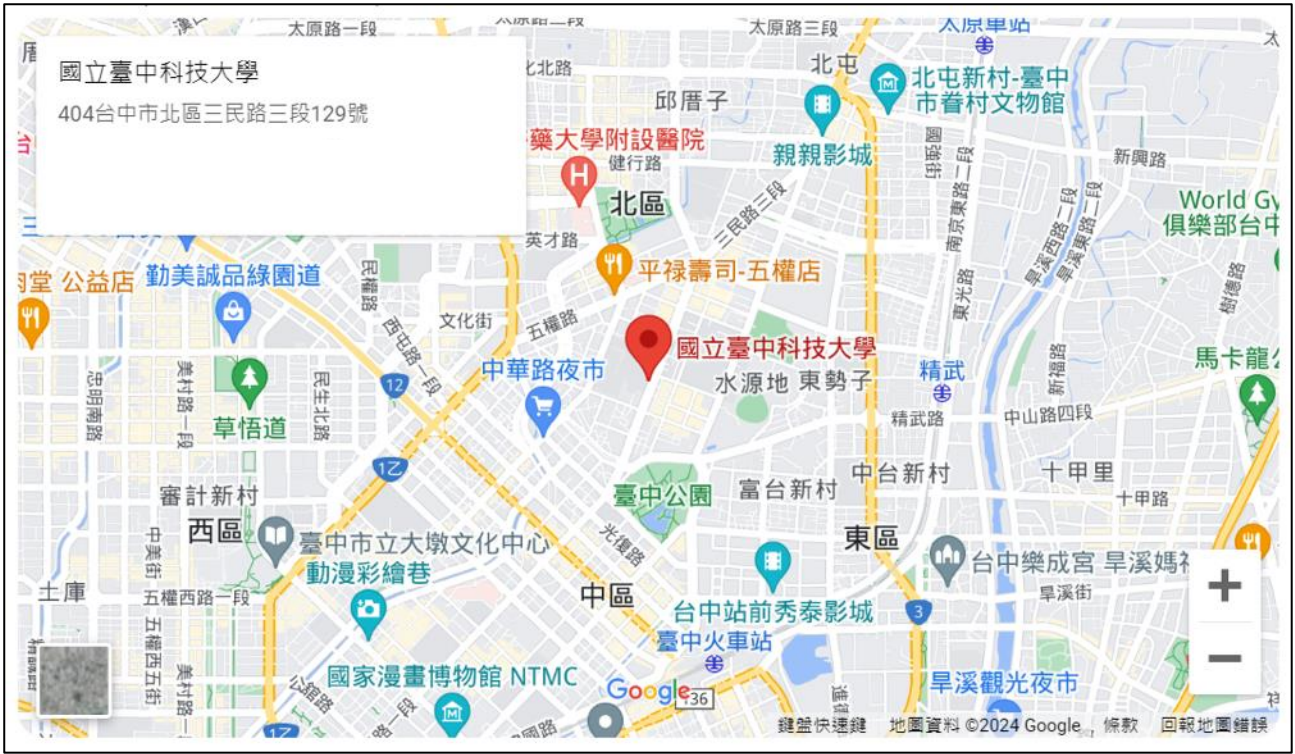

臺中科技大學 三民校區地圖與交通資訊

交通資訊

• 搭乘高鐵

由高鐵臺中站搭乘快捷公車或市區公車，依公車路況，最久需約 1 小時到達本校。

- 159 高鐵快捷公車：高鐵臺中站—臺中公園，於「臺中一中站」下車再步行至「臺中科技大學」。
- 158 市區公車：高鐵臺中站—朝陽科技大學，至「臺中科技大學」站下車。
- 70 市區公車：嶺東科技大學—臺中科技大學—第一廣場，至「臺中科技大學」站下車。
- 82 延市區公車：高鐵台中站—貿易三村，至「臺中科技大學」站下車。
- 99 市區公車：嶺東科技大學—精武車站，至「臺中科技大學」站下車。
- 99 延市區公車：臺中監理所(遊園路)—精武車站，至「臺中科技大學」站下車。
- 26 市區公車：嶺東科技大學—新烏日車站—新民高中，於「新烏日車站」站上車至「臺中科技大學」站下車。

• 大眾交通

搭乘路經「國立臺中科技大學」站名之公車，皆可直抵本校區。

另由臺中火車站步行約 20-30 分鐘，即可抵本校區。

- 臺中客運：6、8、12、14、15、26、29、35、70、82、108、132、200、304、307、324、500、700 路等直抵本校區。
- 中台灣客運：1、25、651 路等直抵本校區。
- 中鹿客運：21、99、105 路等直抵本校區。
- 豐原客運：203、280、286、288 路直抵本校區。
- 全航客運：5、58 路直抵本校區。
- 國光客運：289 路直抵本校區。
- 統聯客運：73、303、308、326 路直抵本校區。
- 開車前往
 - 國道 1 號
 - 臺中交流道→下交流道(往臺中市區方向)→臺中港路→(左轉)五權路→(右轉)三民路三段→(右側)本校區校門。
 - 大雅交流道→下交流道→中清路→大雅路→(左轉)五權路→(右轉)中華路二段→本校中商大樓→本校區。
 - 南屯交流道→下交流道→五權西路→五權路→(右轉)三民路三段→(右側)本校區校門。
 - 國道 3 號
龍井交流道→下交流道(往臺中市區方向)→中棲路→臺中港路→(左轉)五權路→(右轉)三民路三段→(右側)本校區校門。
 - 中彰快速道路 74 號、中投快速道路 63 號於臺中市系統交流道路經市區平面道路可抵達本校區。

編號	停車場名稱	平日費用資訊
①	本校中商大樓停車場(中華路入口) 臺中市北區中華路二段171號	30元/小時
②	來來商旅三民一中停車場 臺中市北區太平路62號	40元/小時
③	一中街停車場 臺中市北區育才北路45、47號	100元/小時
④	新興停車場 臺中市北區精武路一中街口	20元/小時
⑤	水利會大樓停車場 臺中市北區尊賢街11號	30元/小時
⑥	臺中公園地下停車場 臺中市北區公園路8之1號	30元/小時
⑦	益民一中商園停車場 臺中市北區錦新街22號	60元/小時
⑧	中正公園地下停車場 臺中市北區學士路106號B2	40元/小時