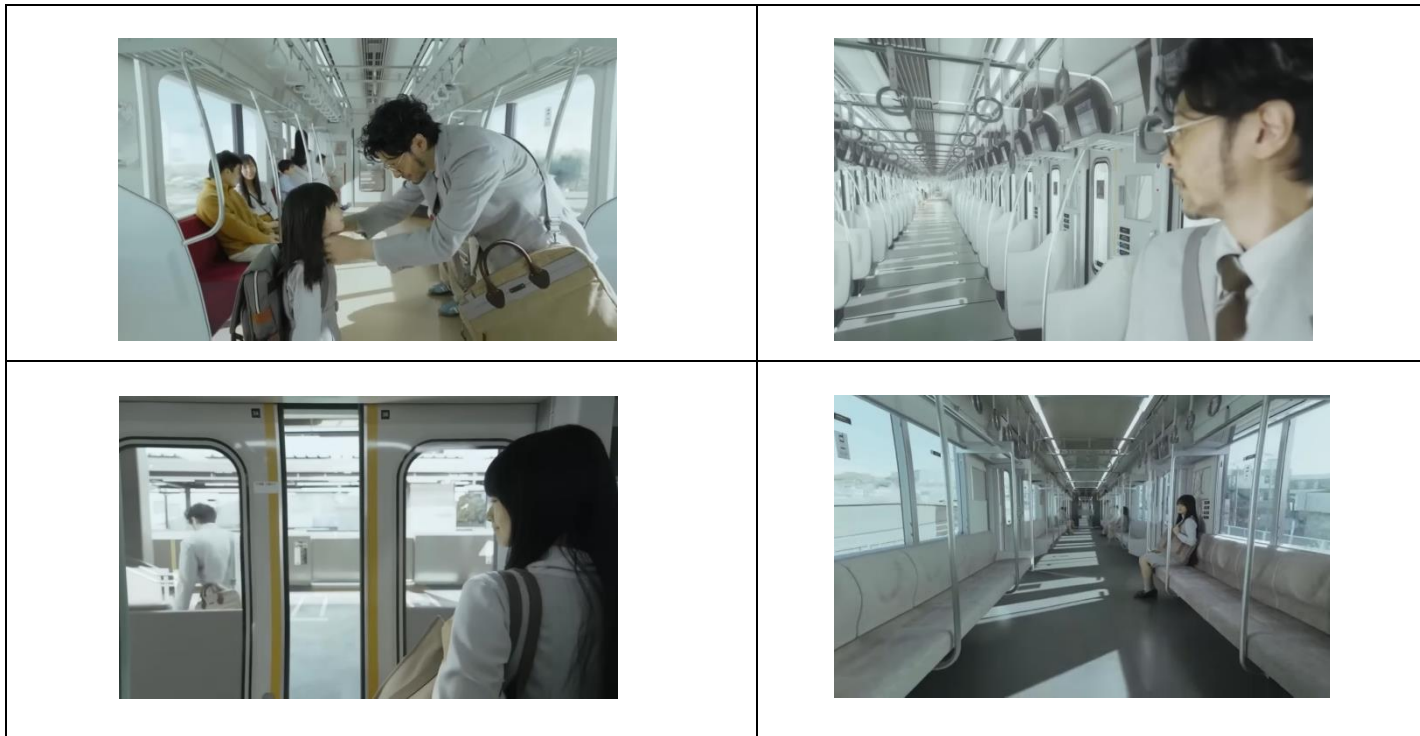

中平國中 113 學年度第一學期第二次定期評量 國文科 作文題目

下面四張圖片，為一對父女搭乘電車的紀錄，請針對他們間的互動，寫出你的看法，完成 600 字作文。(不用抄題)

中平國中 113 學年度第一學期第二次定期評量 國文科 作文題目

2017 年 6 月 10 日，齊柏林搭乘凌天航空空拍直升機，在拍攝代表作《看見台灣》續集《看見台灣 II》的空中勘景途中，於花蓮縣豐濱鄉長虹橋附近山區墜機殉難，享年 52 歲。