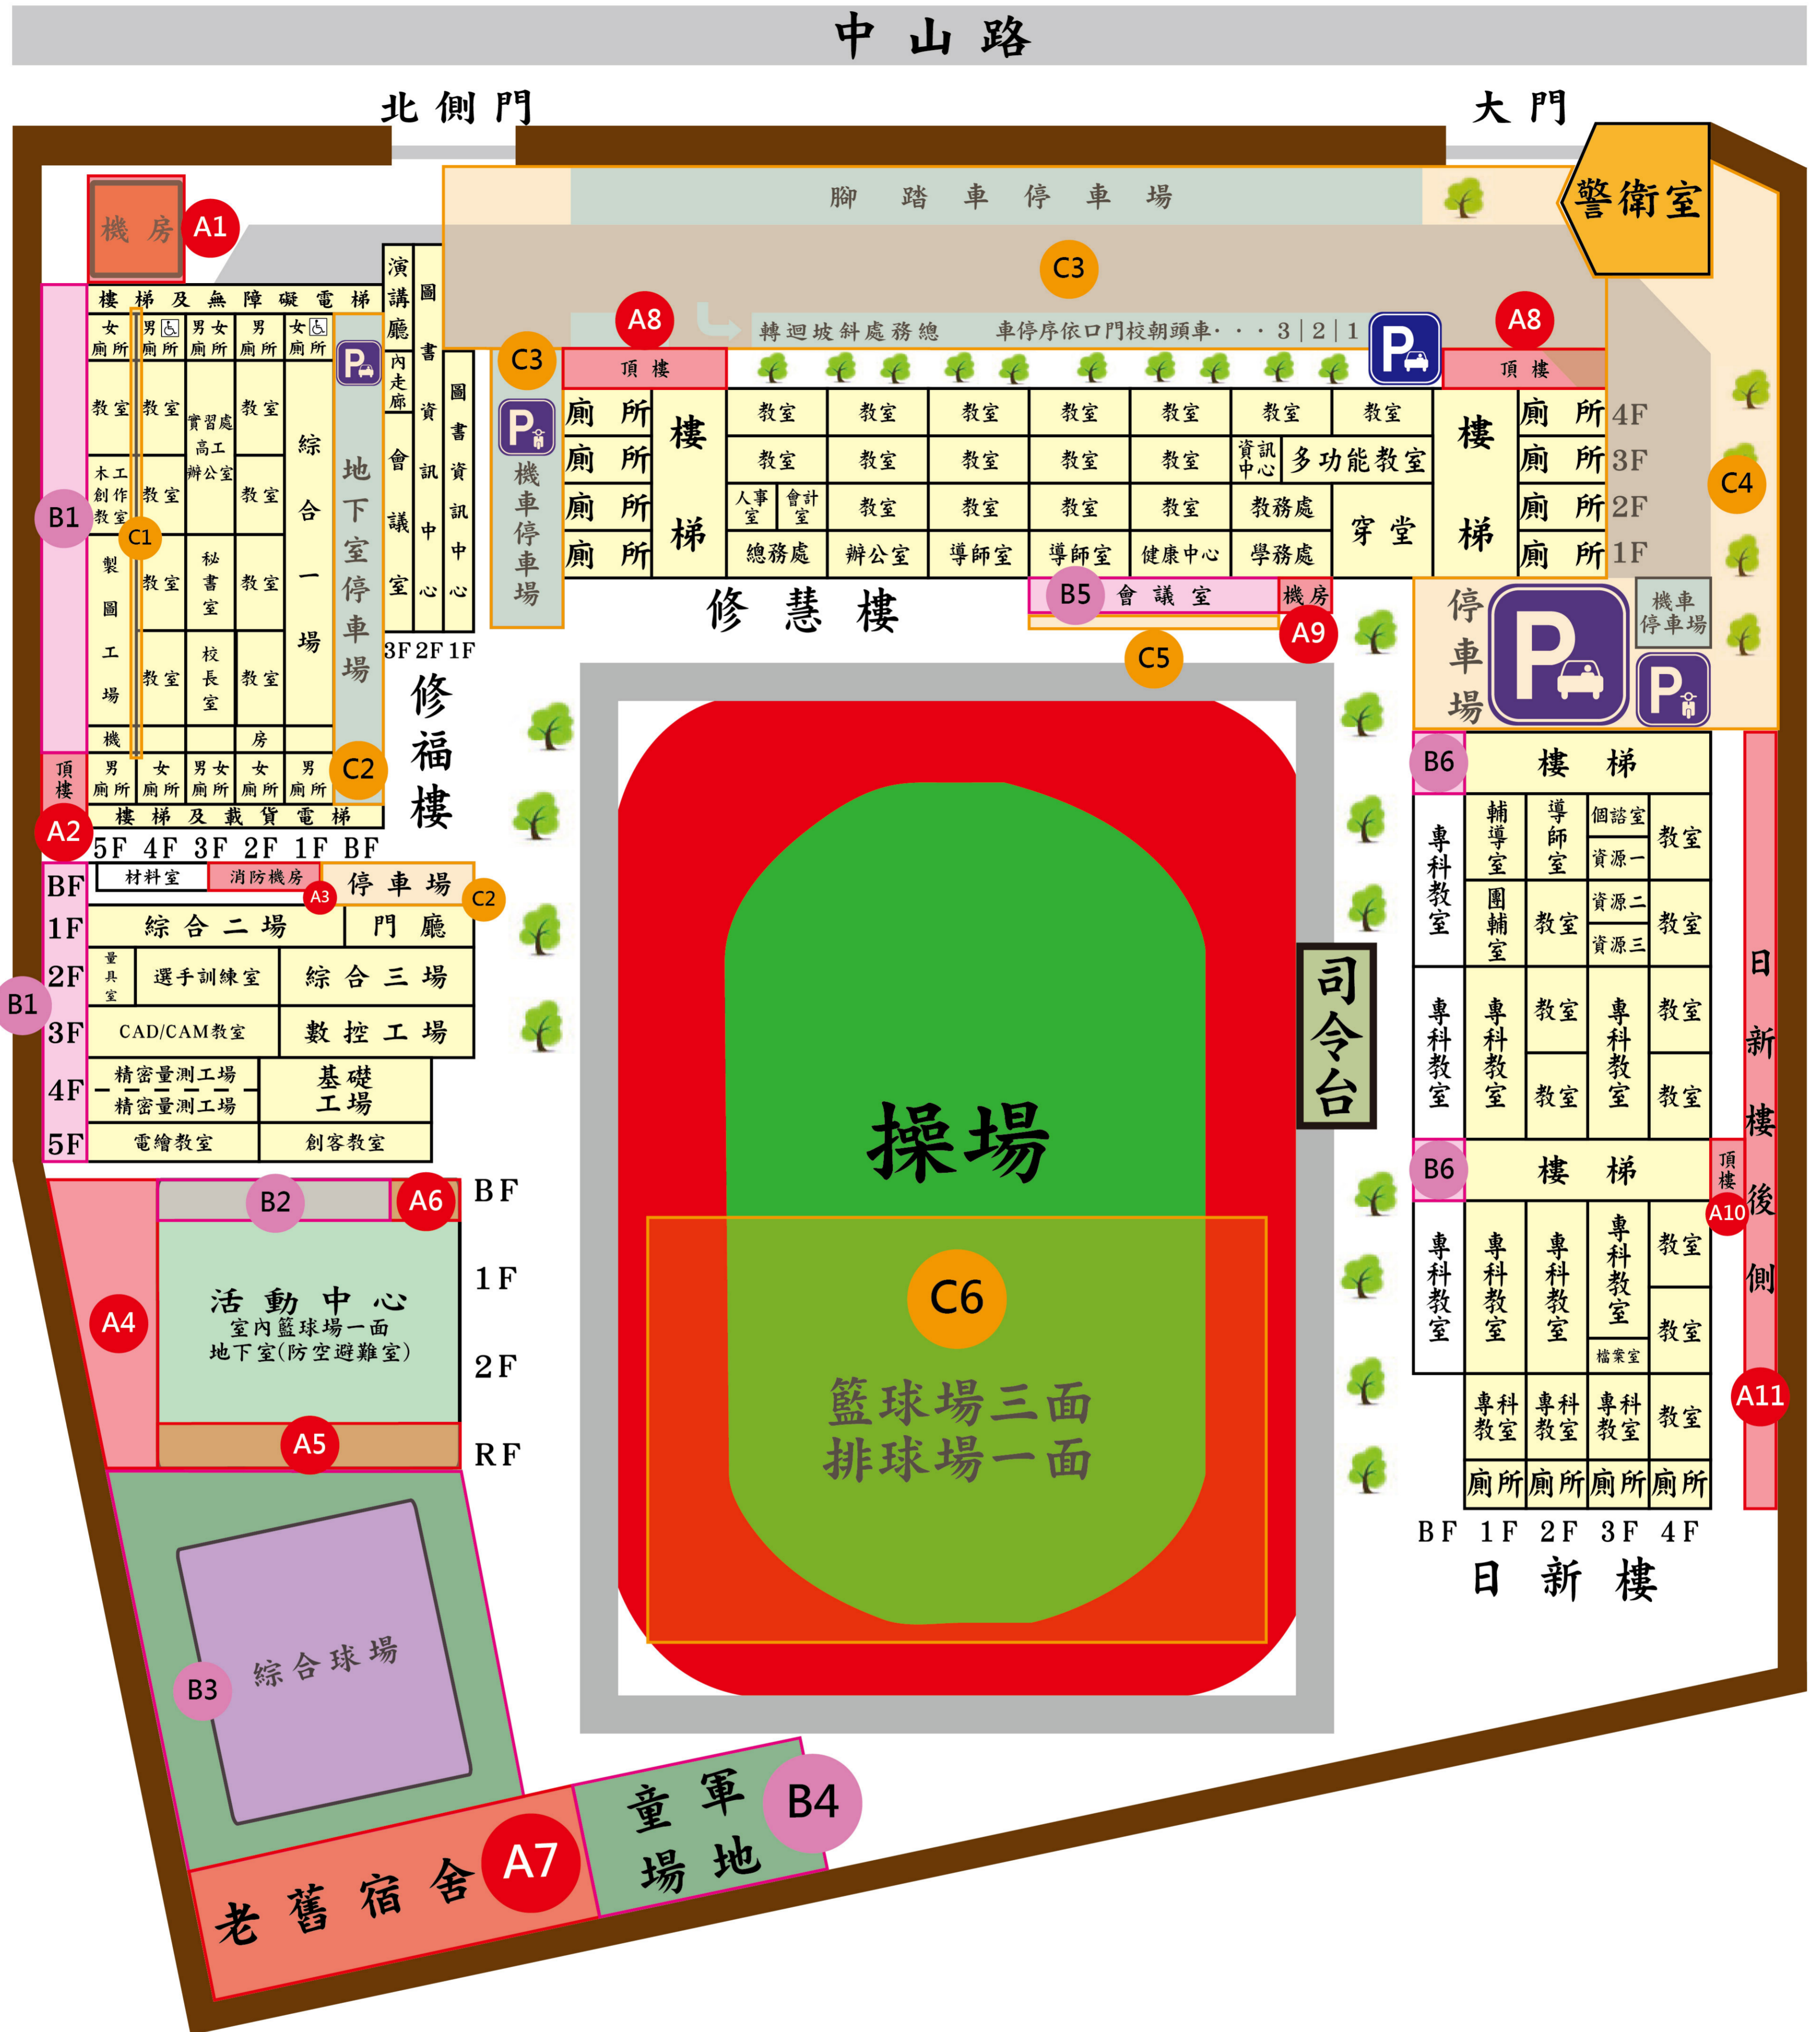

# 神岡高工校園安全地圖

**紅** 危險區域，禁止進入    **粉** 偏僻角落區域    **黃** 需當心區域

項次	地點	管制原因	管制制度
A1	校園配電室	危險區域	禁止進入
A2	修福樓頂樓	危險區域	禁止進入
A3	修福樓地下室機房	危險區域	禁止進入
A4	體育館後方	危險區域	禁止進入
A5	體育館頂樓	危險區域	禁止進入
A6	體育館地下室機房	危險區域	禁止進入
A7	待拆除老舊宿舍	危險區域	禁止進入
A8	修慧樓頂樓	危險區域	禁止進入
A9	修慧樓地下室機房	危險區域	禁止進入
A10	日新樓頂樓	危險區域	禁止進入
A11	日新樓後方	危險區域	禁止進入
B1	修福樓後方	偏僻區域	非上課期間禁止進入

項次	地點	管制原因	管制制度
B2	體育館地下室	偏僻區域	非上課期間禁止進入
B3	綜合球場	偏僻區域	非上課期間禁止進入
B4	童軍場地	偏僻區域	非上課期間禁止進入
B5	修慧樓地下會議室	偏僻區域	非上課期間禁止進入
B6	日新樓地下室梯間	偏僻區域	非上課期間禁止進入
C1	修福樓5F走廊欄杆	當心區域	禁止倚靠攀爬
C2	修福樓地下停車場	當心區域	當心車輛，禁止嬉戲
C3	修慧樓樟木大道停車場暨機車停車場	當心區域	當心車輛，禁止嬉戲
C4	日新樓停車場	當心區域	當心車輛，禁止嬉戲
C5	修慧樓會議室前矮牆	當心區域	禁止倚靠攀爬
C6	籃球場、排球場	當心區域	當心球類飛撞